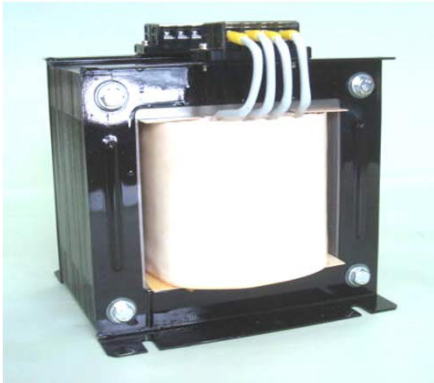

03. KST1 シリーズ (単相電源トランス)

仕様

- 容量: 100VA~5KVA
- タイプ: EIコア(端子台型)
- 絶縁クラス: B種

品番	容量(VA)	A(mm)	B(mm)	D(mm)	H(mm)	a(mm)	b(mm)	c(mm)	t(mm)	重量(kg)
KST1-100	100VA	96	95	100	82	69	80	5	1.5	3.1
KST1-150	150VA	105	109	110	89.5	78	93	5	1.5	4.4
KST1-200	200VA	114	123	125	97	84	104	7	2	5.3
KST1-250	250VA	114	133	135	97	84	114	7	2	6.4
KST1-300	300VA	133.2	123	130	113	100	104	7	2	7.9
KST1-400	400VA	133.2	133	140	113	100	114	7	2	8.9
KST1-500	500VA	150	135	140	125	110	115	8	2	10
KST1-600	600VA	150	145	150	125	110	125	8	2	11.5
KST1-700	700VA	168	140	150	140	128	120	8	2	12.5
KST1-800	800VA	168	150	160	140	128	130	8	2	13.5
KST1-900	900VA	168	160	170	140	128	140	8	2	16.5
KST1-1000	1000VA	168	170	180	140	128	150	8	2	18.5
KST1-1500	1500VA	168	230	240	140	128	210	8	2	27.5
KST1-2000	2000VA	168	170	180	140	128	150	8	3	18.5
KST1-3000	3000VA	222	160	180	187	165	130	8	3	27.0
KST1-4000	4000VA	222	180	200	187	165	150	12	3	32.0
KST1-5000	5000VA	288	176	200	248	206	140	12	3	45.0