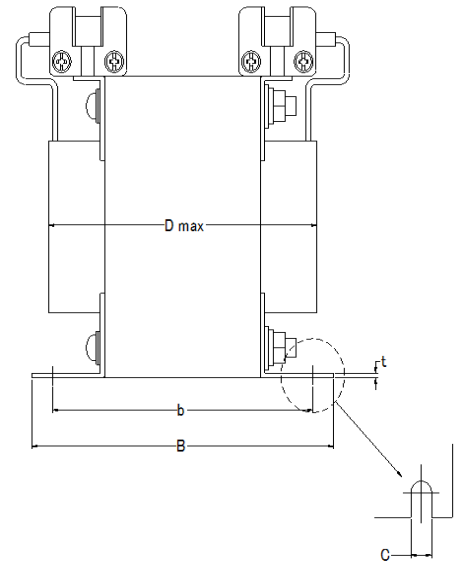

03. KST1 シリーズ (単相電源トランス)

仕様

- 容量: 100VA~5KVA
- タイプ: EIコア(端子台型)
- 絶縁クラス: B種

品番	容量(VA)	A(mm)	B(mm)	D(mm)	H(mm)	a(mm)	b(mm)	c(mm)	t(mm)	重量(kg)
KST1-100	100VA	96	95	100	82	69	80	5	1.5	3.1
KST1-150	150VA	105	109	110	89.5	78	93	5	1.5	4.4
KST1-200	200VA	114	123	125	97	84	104	7	2	5.3
KST1-250	250VA	114	133	135	97	84	114	7	2	6.4
KST1-300	300VA	133.2	123	130	113	100	104	7	2	7.9
KST1-400	400VA	133.2	133	140	113	100	114	7	2	8.9
KST1-500	500VA	150	135	140	125	110	115	8	2	10
KST1-600	600VA	150	145	150	125	110	125	8	2	11.5
KST1-700	700VA	168	140	150	140	128	120	8	2	12.5
KST1-800	800VA	168	150	160	140	128	130	8	2	13.5
KST1-900	900VA	168	160	170	140	128	140	8	2	16.5
KST1-1000	1000VA	168	170	180	140	128	150	8	2	18.5
KST1-1500	1500VA	168	230	240	140	128	210	8	2	27.5
KST1-2000	2000VA	168	170	180	140	128	150	8	3	18.5
KST1-3000	3000VA	222	160	180	187	165	130	8	3	27.0
KST1-4000	4000VA	222	180	200	187	165	150	12	3	32.0
KST1-5000	5000VA	288	176	200	248	206	140	12	3	45.0