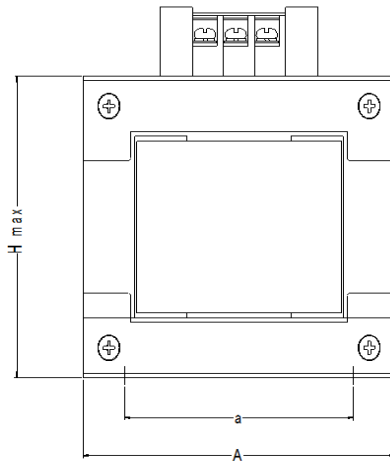

03. KST1 シリーズ (単相電源トランス)

仕様

- 容量: 100VA~5KVA
- タイプ: EIコア(端子台型)
- 絶縁クラス: B種

品番	容量(VA)	A(mm)	B(mm)	D(mm)	H(mm)	a(mm)	b(mm)	c(mm)	t(mm)	重量(kg)
KST1-100	100VA	96	95	100	82	69	80	5	1.5	3.1
KST1-150	150VA	105	109	110	89.5	78	93	5	1.5	4.4
KST1-200	200VA	114	123	125	97	84	104	7	2	5.3
KST1-250	250VA	114	133	135	97	84	114	7	2	6.4
KST1-300	300VA	133.2	123	130	113	100	104	7	2	7.9
KST1-400	400VA	133.2	133	140	113	100	114	7	2	8.9
KST1-500	500VA	150	135	140	125	110	115	8	2	10
KST1-600	600VA	150	145	150	125	110	125	8	2	11.5
KST1-700	700VA	168	140	150	140	128	120	8	2	12.5
KST1-800	800VA	168	150	160	140	128	130	8	2	13.5
KST1-900	900VA	168	160	170	140	128	140	8	2	16.5
KST1-1000	1000VA	168	170	180	140	128	150	8	2	18.5
KST1-1500	1500VA	168	230	240	140	128	210	8	2	27.5
KST1-2000	2000VA	168	170	180	140	128	150	8	3	18.5
KST1-3000	3000VA	222	160	180	187	165	130	8	3	27.0
KST1-4000	4000VA	222	180	200	187	165	150	12	3	32.0
KST1-5000	5000VA	288	176	200	248	206	140	12	3	45.0